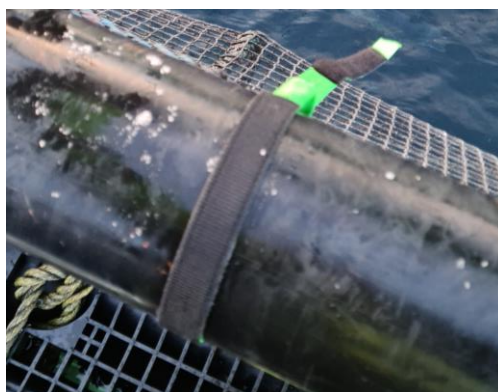

Arbeidsbesparende

Stroppene kan benyttes flere generasjoner

Ingen løse taubiter i sjøen

Kommer i 4 utgaver:

- **86cm Gul** – benyttes ofte til sikring av **merdekrok** – pakker à 200stk
- **96cm Grønn** – med øye, blir hengende – benyttes til **fuglenett** – pakker à 250stk
- **96cm Oransje** – med øye, blir hengende – benyttes til **kabler** – pakker à 250stk
- **146cm Sort** – med øye, benyttes til **hopenett**, går 2 runder rundt håndlist – pakker à 150stk

Festes med borrelås

Arbeidsbesparende

Stroppene kan benyttes flere generasjoner

Ingen løse taubiter i sjøen

Bruddstyrke ca 1700kg

Pakker à 200stk

Kontakt info

Akvapartner AS, Gårdsøyveien 20, 8907 Brønnøysund

Stroppene kan benyttes flere generasjoner

Ingen løse taubiter i sjøen

Skråskjært tupp for smale masker

Bruddstyrke ca 900kg

Pakker à 250stk

Med øye slik at hurtigstropp blir hengende ved åpning

Kontakt info

Festes med borrelås

Arbeidsbesparende

Stroppene kan benyttes flere generasjoner

Ingen løse taubiter i sjøen

Skråskjært tupp for smale masker

Bruddstyrke ca 900kg

Pakker à 250stk

Med øye slik at hurtigstropp blir hengende ved åpning,
Lik den grønne stroppa vår