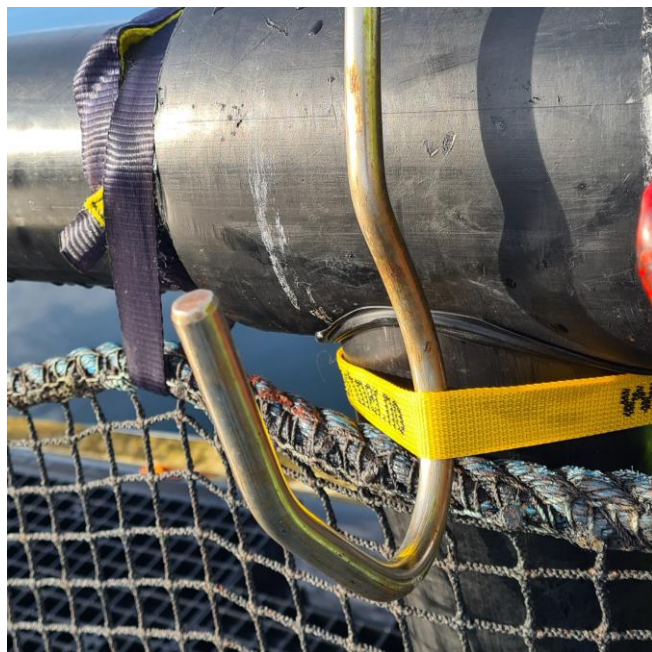

Hurtigstroppe

- Genial og miljøvennlig innfesting med borrelås

Fordeler:

Kostnadsbesparende

Miljøvennlig

Gir et godt visuelt inntrykk av merden

Enkel i bruk

Festes med borrelås

Festes med borrelås

Arbeidsbesparende

Stroppene kan benyttes flere generasjoner

Ingen løse taubiter i sjøen

Bruddstyrke ca 1700kg

Pakker à 200stk

Kontakt info

Akvapartner AS, Gårdsøyveien 20, 8907 Brønnøysund

Telefon + 47 948 33 948 | post@akvapartner.no | www.akvapartner.no

Hurtigstropp 96cm

- Grønn med øye - for innfesting av fuglenett

Fordeler:

Miljøvennlig

Enkel i bruk

Festes med borrelås

Arbeidsbesparende

Stroppene kan benyttes flere generasjoner

Ingen løse taubiter i sjøen

Skråskjært tupp for smale masker

Bruddstyrke ca 900kg

Pakker à 250stk

Med øye slik at hurtigstropp blir hengende ved åpning

Kontakt info